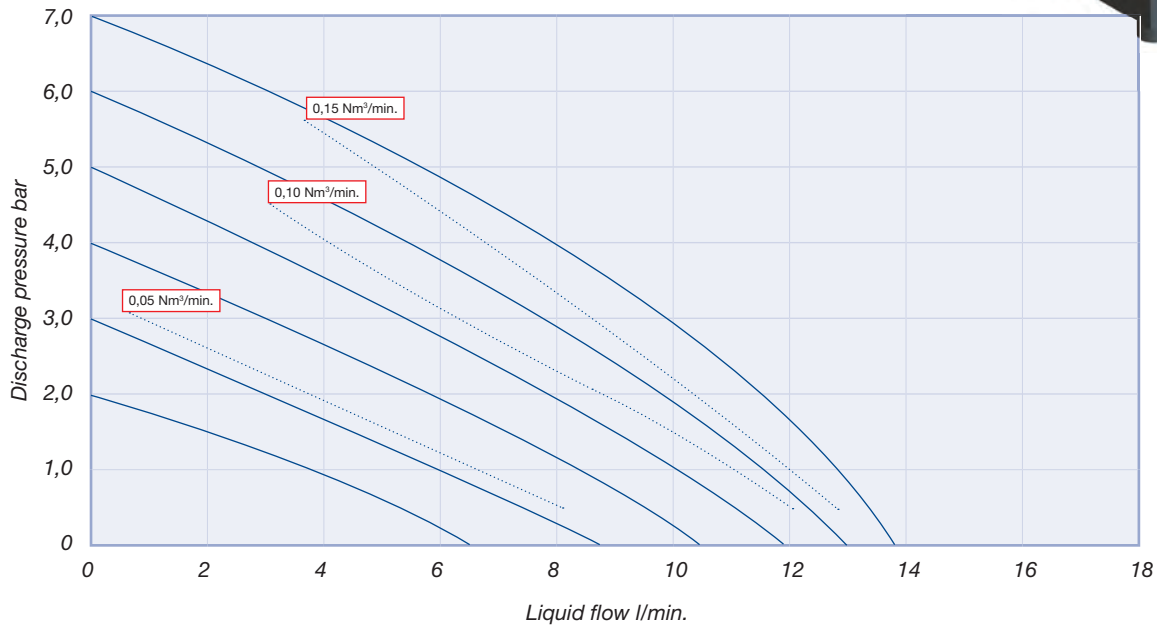

EXAMPLE PUMP TYPE

VA-C10 GG CV TO

⚠ II 2 GD C T70°

Verderair

VA-C10

Performance curve

Dimensions

Архангельск (8182)63-90-72
Астана (7172)727-132
Астрахань (8512)99-46-04
Барнаул (3852)73-04-60
Белгород (4722)40-23-64
Брянск (4832)59-03-52
Владивосток (423)249-28-31
Волгоград (844)278-03-48
Вологда (8172)26-41-59
Воронеж (473)204-51-73
Екатеринбург (343)384-55-89