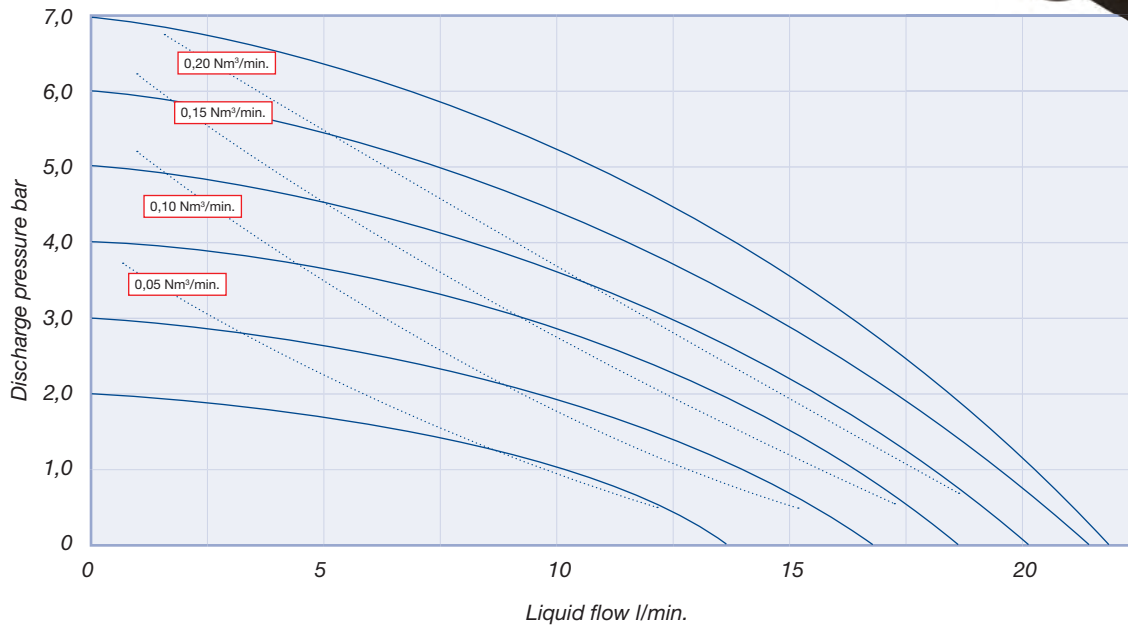

Performance curve