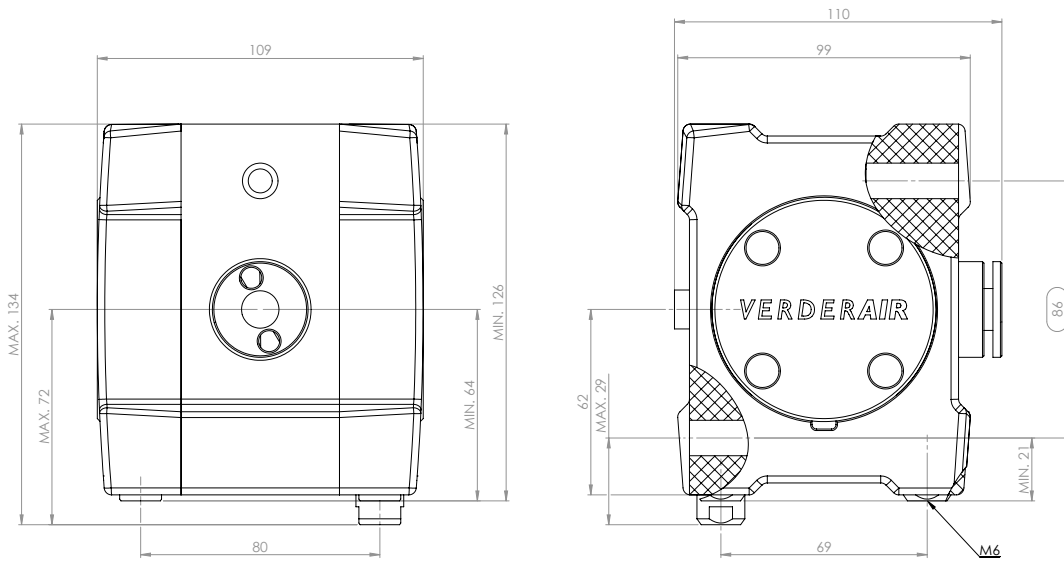

 II 2GD c II B Tx

EXAMPLE PUMP TYPE

EXAMPLE : VA-P08EE EE TF TO TN OO

Verderair VA-P08

VA-P08

Dimensions in millimeters

Measured with water of 20°C

Архангельск (8182)63-90-72	Иваново (4932)77-34-06	Магнитогорск (3519)55-03-13	Пермь (342)205-81-47	Сургут (3462)77-98-35
Астана (7172)727-132	Ижевск (3412)26-03-58	Москва (495)268-04-70	Ростов-на-Дону (863)308-18-15	Тверь (4822)63-31-35
Астрахань (8512)99-46-04	Иркутск (395)279-98-46	Мурманск (8152)59-64-93	Рязань (4912)46-61-64	Томск (3822)98-41-53
Барнаул (3852)73-04-60	Казань (843)206-01-48	Набережные Челны (8552)20-53-41	Самара (846)206-03-16	Тула (4872)74-02-29
Белгород (4722)40-23-64	Калининград (4012)72-03-81	Нижний Новгород (831)429-08-12	Санкт-Петербург (812)309-46-40	Тюмень (3452)66-21-18
Брянск (4832)59-03-52	Калуга (4842)92-23-67	Новокузнецк (3843)20-46-81	Саратов (845)249-38-78	Ульяновск (8422)24-23-59
Владивосток (423)249-28-31	Кемерово (3842)65-04-62	Новосибирск (383)227-86-73	Севастополь (8692)22-31-93	Уфа (347)229-48-12
Волгоград (844)278-03-48	Киров (8332)68-02-04	Омск (3812)21-46-40	Симферополь (3652)67-13-56	Хабаровск (4212)92-98-04
Вологда (8172)26-41-59	Краснодар (861)203-40-90	Орел (4862)44-53-42	Смоленск (4812)29-41-54	Челябинск (351)202-03-61
Воронеж (473)204-51-73	Красноярск (391)204-63-61	Оренбург (3532)37-68-04	Сочи (862)225-72-31	Череповец (8202)49-02-64
Екатеринбург (343)384-55-89	Курск (4712)77-13-04	Пенза (8412)22-31-16	Ставрополь (8652)20-65-13	Ярославль (4852)69-52-93
	Липецк (4742)52-20-81			