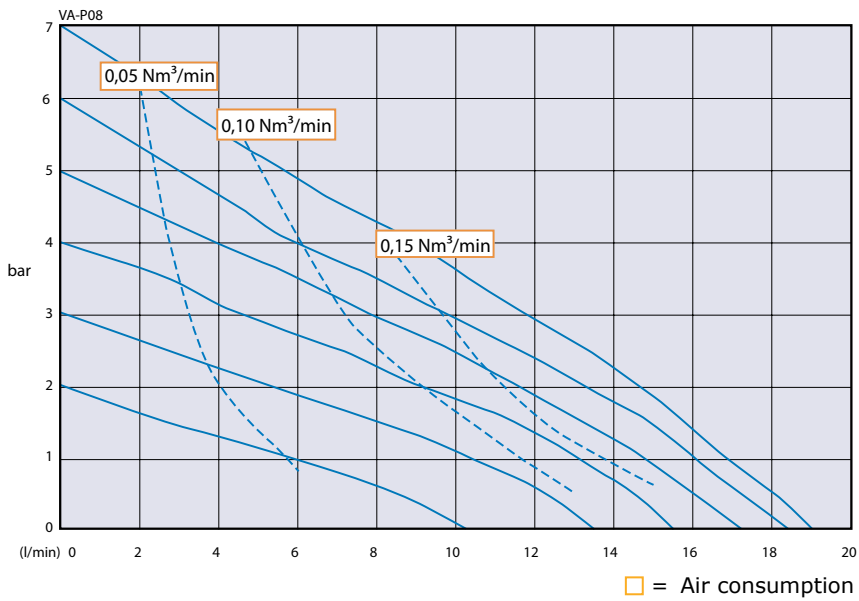

 II 2GD c II B Tx

EXAMPLE PUMP TYPE

EXAMPLE : VA-P08EE EE TF TO TN OO

Verderair VA-P08

VA-P08

Dimensions in millimeters

Measured with water of 20°C

Архангельск (8182)63-90-72	Иваново (4932)77-34-06	Магнитогорск (3519)55-03-13	Пермь (342)205-81-47	Сургут (3462)77-98-35
Астана (7172)727-132	Ижевск (3412)26-03-58	Москва (495)268-04-70	Ростов-на-Дону (863)308-18-15	Тверь (4822)63-31-35
Астрахань (8512)99-46-04	Иркутск (395)279-98-46	Мурманск (8152)59-64-93	Рязань (4912)46-61-64	Томск (3822)98-41-53
Барнаул (3852)73-04-60	Казань (843)206-01-48	Набережные Челны (8552)20-53-41	Самара (846)206-03-16	Тула (4872)74-02-29
Белгород (4722)40-23-64	Калининград (4012)72-03-81	Нижний Новгород (831)429-08-12	Санкт-Петербург (812)309-46-40	Тюмень (3452)66-21-18
Брянск (4832)59-03-52	Калуга (4842)92-23-67	Новокузнецк (3843)20-46-81	Саратов (845)249-38-78	Ульяновск (8422)24-23-59
Владивосток (423)249-28-31	Кемерово (3842)65-04-62	Новосибирск (383)227-86-73	Севастополь (8692)22-31-93	Уфа (347)229-48-12
Волгоград (844)278-03-48	Киров (8332)68-02-04	Омск (3812)21-46-40	Симферополь (3652)67-13-56	Хабаровск (4212)92-98-04
Вологда (8172)26-41-59	Краснодар (861)203-40-90	Орел (4862)44-53-42	Смоленск (4812)29-41-54	Челябинск (351)202-03-61
Воронеж (473)204-51-73	Красноярск (391)204-63-61	Оренбург (3532)37-68-04	Сочи (862)225-72-31	Череповец (8202)49-02-64
Екатеринбург (343)384-55-89	Курск (4712)77-13-04	Пенза (8412)22-31-16	Ставрополь (8652)20-65-13	Ярославль (4852)69-52-93
	Липецк (4742)52-20-81			