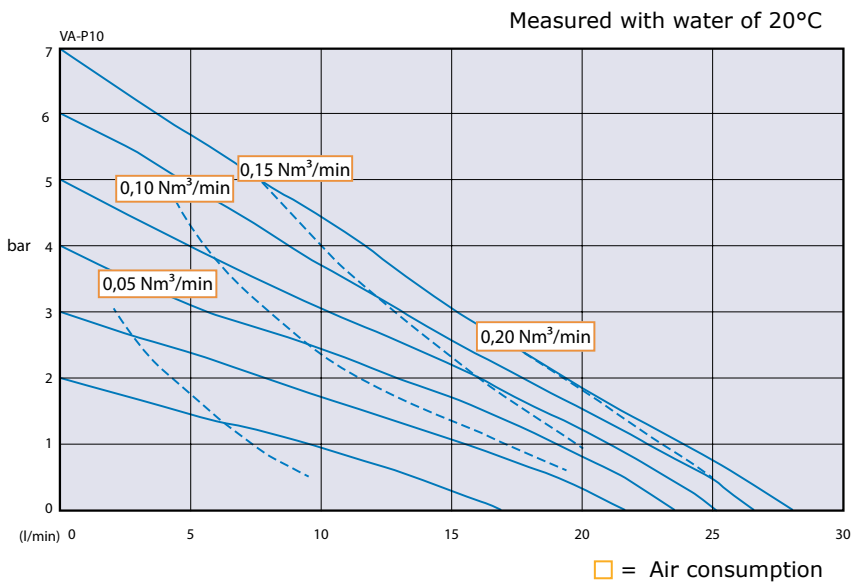

⚠ II 2GD c II B Tx

EXAMPLE PUMP TYPE

EXAMPLE : VA-P10EE EE TF TO TN OO

Verderair VA-P10

VA-P10

Dimensions in millimeters

Архангельск (8182)63-90-72
Астана (7172)727-132
Астрахань (8512)99-46-04
Барнаул (3852)73-04-60
Белгород (4722)40-23-64
Брянск (4832)59-03-52
Владивосток (423)249-28-31
Волгоград (844)278-03-48
Вологда (8172)26-41-59
Воронеж (473)204-51-73
Екатеринбург (343)384-55-89