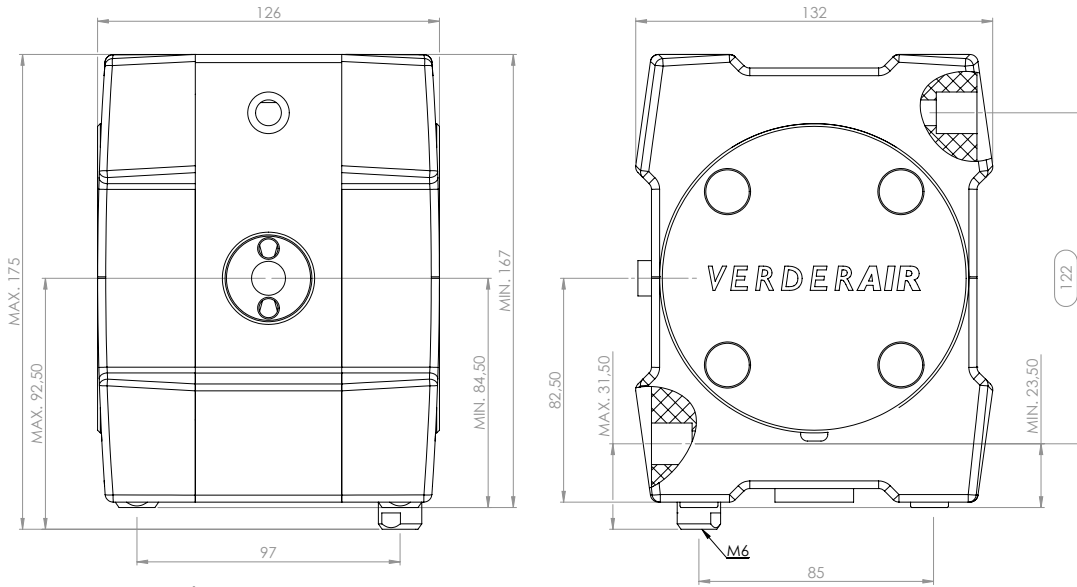

Verderair VA-P10

VA-P10

Dimensions in millimeters