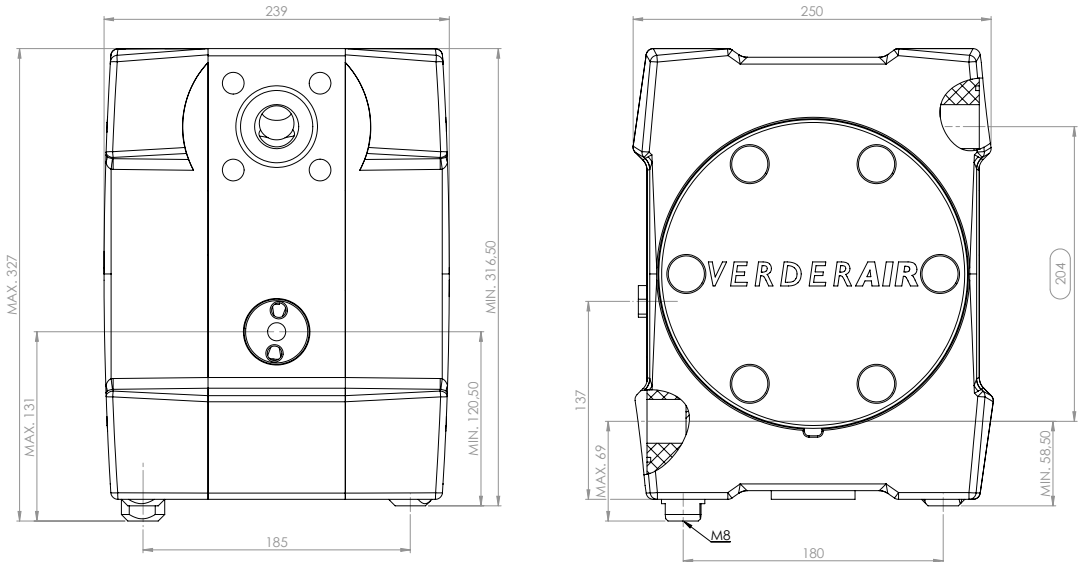

⚠ II 2GD c II B Tx

EXAMPLE PUMP TYPE

EXAMPLE : VA-P25EE EE TF TO TN OO

Verderair VA-P25

VA-P25

Dimensions in millimeters

Measured with water of 20°C

Архангельск (8182)63-90-72
Астана (7172)727-132
Астрахань (8512)99-46-04
Барнаул (3852)73-04-60
Белгород (4722)40-23-64
Брянск (4832)59-03-52
Владивосток (423)249-28-31
Волгоград (844)278-03-48
Вологда (8172)26-41-59
Воронеж (473)204-51-73
Екатеринбург (343)384-55-89