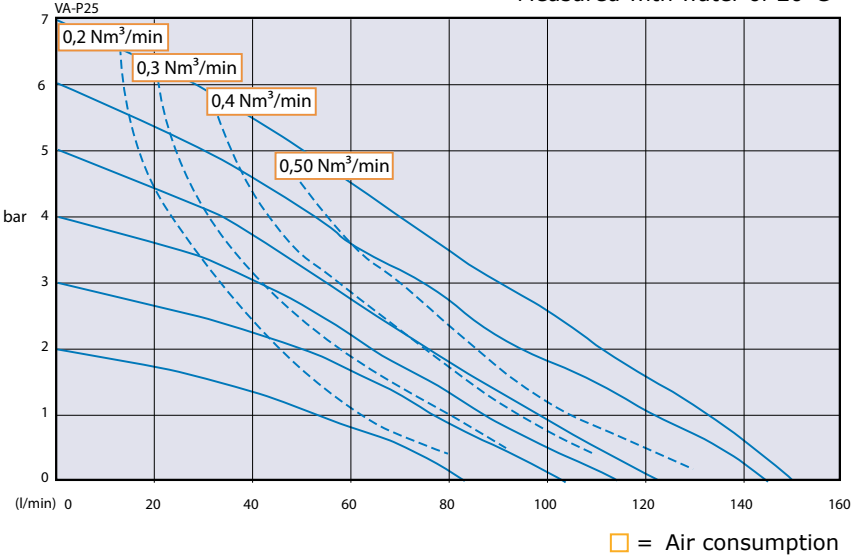

⚠ II 2GD c II B Tx

EXAMPLE PUMP TYPE

EXAMPLE : VA-P25EE EE TF TO TN OO

Verderair VA-P25

VA-P25

Dimensions in millimeters

Measured with water of 20°C

Архангельск (8182)63-90-72
Астана (7172)727-132
Астрахань (8512)99-46-04
Барнаул (3852)73-04-60
Белгород (4722)40-23-64
Брянск (4832)59-03-52
Владивосток (423)249-28-31
Волгоград (844)278-03-48
Вологда (8172)26-41-59
Воронеж (473)204-51-73
Екатеринбург (343)384-55-89