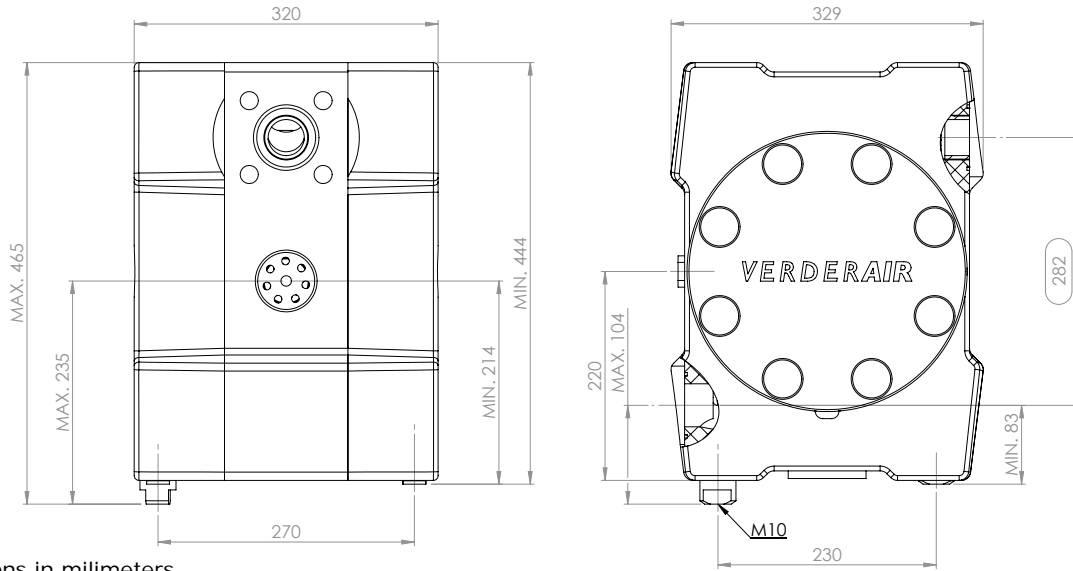

Verderair VA-P40

VA-P40

Dimensions in millimeters