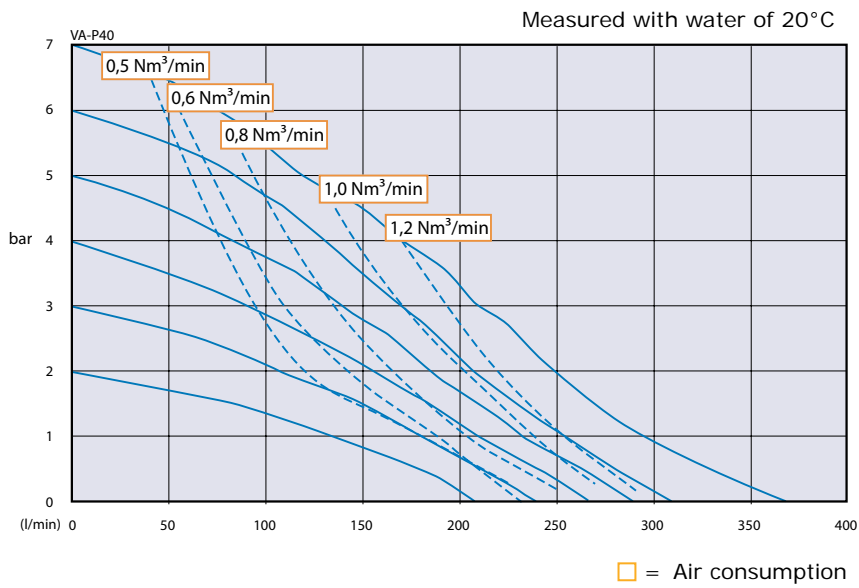

 II 2GD c II B Tx

EXAMPLE PUMP TYPE

EXAMPLE : VA-P40EE EE TF TO TN OO

Verderair VA-P40

VA-P40

Dimensions in millimeters

Архангельск (8182)63-90-72	Иваново (4932)77-34-06	Магнитогорск (3519)55-03-13	Пермь (342)205-81-47	Сургут (3462)77-98-35
Астана (7172)727-132	Ижевск (3412)26-03-58	Москва (495)268-04-70	Ростов-на-Дону (863)308-18-15	Тверь (4822)63-31-35
Астрахань (8512)99-46-04	Иркутск (395)279-98-46	Мурманск (8152)59-64-93	Рязань (4912)46-61-64	Томск (3822)98-41-53
Барнаул (3852)73-04-60	Казань (843)206-01-48	Набережные Челны (8552)20-53-41	Самара (846)206-03-16	Тула (4872)74-02-29
Белгород (4722)40-23-64	Калининград (4012)72-03-81	Нижний Новгород (831)429-08-12	Санкт-Петербург (812)309-46-40	Тюмень (3452)66-21-18
Брянск (4832)59-03-52	Калуга (4842)92-23-67	Новокузнецк (3843)20-46-81	Саратов (845)249-38-78	Ульяновск (8422)24-23-59
Владивосток (423)249-28-31	Кемерово (3842)65-04-62	Новосибирск (383)227-86-73	Севастополь (8692)22-31-93	Уфа (347)229-48-12
Волгоград (844)278-03-48	Киров (8332)68-02-04	Омск (3812)21-46-40	Симферополь (3652)67-13-56	Хабаровск (4212)92-98-04
Вологда (8172)26-41-59	Краснодар (861)203-40-90	Орел (4862)44-53-42	Смоленск (4812)29-41-54	Челябинск (351)202-03-61
Воронеж (473)204-51-73	Красноярск (391)204-63-61	Оренбург (3532)37-68-04	Сочи (862)225-72-31	Череповец (8202)49-02-64
Екатеринбург (343)384-55-89	Курск (4712)77-13-04	Пенза (8412)22-31-16	Ставрополь (8652)20-65-13	Ярославль (4852)69-52-93
	Липецк (4742)52-20-81			