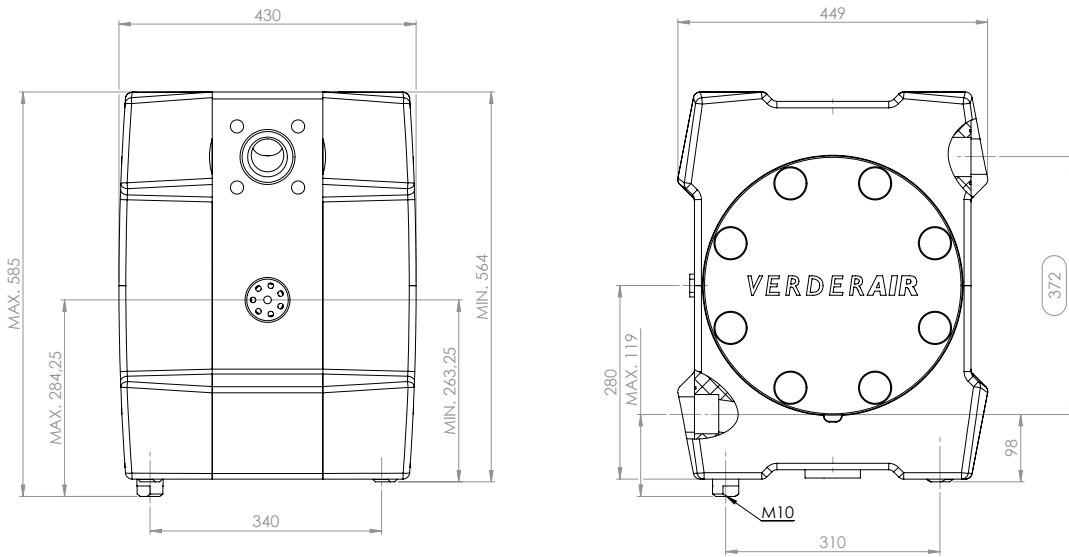

⚠ II 2GD c II B Tx

EXAMPLE PUMP TYPE

EXAMPLE : VA-P50EE EE TF TO TN OO

Verderair VA-P50

VA-P50

Dimensions in millimeters

Measured with water of 20°C

Архангельск (8182)63-90-72
Астана (7172)727-132
Астрахань (8512)99-46-04
Барнаул (3852)73-04-60
Белгород (4722)40-23-64
Брянск (4832)59-03-52
Владивосток (423)249-28-31
Волгоград (844)278-03-48
Вологда (8172)26-41-59
Воронеж (473)204-51-73
Екатеринбург (343)384-55-89