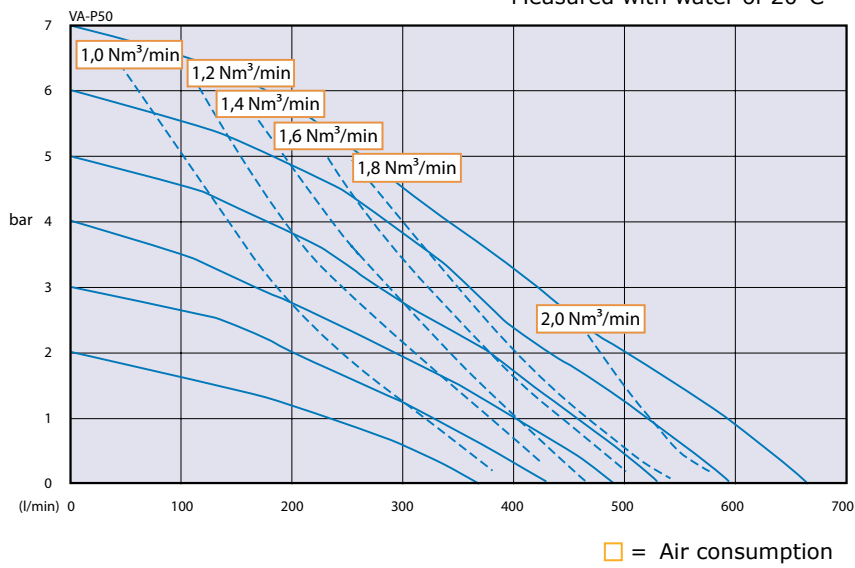

⚠ II 2GD c II B Tx

EXAMPLE PUMP TYPE

EXAMPLE : VA-P50EE EE TF TO TN OO

Verderair VA-P50

VA-P50

Dimensions in millimeters

Measured with water of 20°C

Архангельск (8182)63-90-72
Астана (7172)727-132
Астрахань (8512)99-46-04
Барнаул (3852)73-04-60
Белгород (4722)40-23-64
Брянск (4832)59-03-52
Владивосток (423)249-28-31
Волгоград (844)278-03-48
Вологда (8172)26-41-59
Воронеж (473)204-51-73
Екатеринбург (343)384-55-89